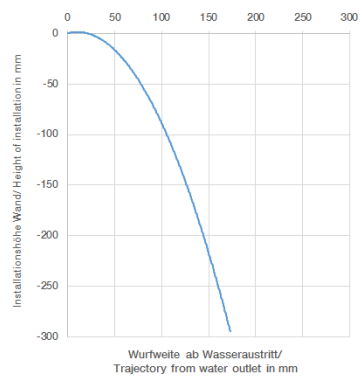

Per il comando Touchfree, per favore, ordinare eSet Touchfree CON o SENZA regolatore della temperatura

**Prodotti complementari**

---

**raccordo angolare ad incasso - 35 085 970 90**

- Profondità d'incasso max. 163 mm
- profondità d'incasso min. 90 mm

**SYMETRICS Bocca lavabo incasso senza piletta - Ottone spazzolato (Oro 23k)**

13 800 740

mm [inches]

**Diagramma di portata**

**Diagramma gittate**

**SYMETRICS Bocca lavabo incasso senza piletta - Ottone spazzolato (Oro 23k)**