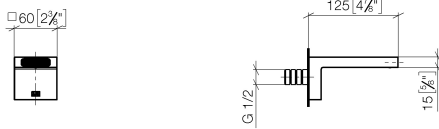

L'altezza d'installazione dal bordo superiore del lavabo alla mezzeria del punto acqua deve essere di almeno 125mm. Il bordo frontale della bocca deve essere almeno 20 mm più avanti del bordo posteriore del lavabo.

Per il comando Touchfree, per favore, ordinare eSet Touchfree CON o SENZA regolatore della temperatura

**Prodotti complementari**

---

**raccordo angolare ad incasso - 35 085 970 90**

- Profondità d'incasso max. 163 mm
- profondità d'incasso min. 90 mm

**SYMETRICS Bocca lavabo incasso senza piletta - Ottone spazzolato (Oro 23k)**

13 800 740

mm [inches]

**Diagramma di portata**

**Diagramma gittate**

**SYMETRICS Bocca lavabo incasso senza piletta - Ottone spazzolato (Oro 23k)**