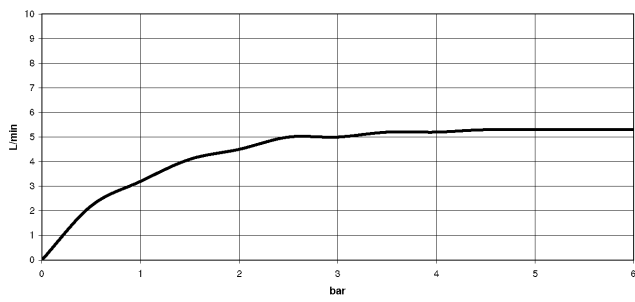

L'altezza d'installazione dal bordo superiore del lavabo alla mezzeria del punto acqua deve essere di almeno 125mm. Il bordo frontale della bocca deve essere almeno 20 mm più avanti del bordo posteriore del lavabo.

Per il comando Touchfree, per favore, ordinare eSet Touchfree CON o SENZA regolatore della temperatura

**Prodotti complementari**

---

**raccordo angolare ad incasso - 35 085 970 90**

- Profondità d'incasso max. 163 mm
- profondità d'incasso min. 90 mm

**SYMETRICS Bocca lavabo incasso senza piletta - Ottone spazzolato (Oro 23k)**

13 800 740

mm [inches]

**Diagramma di portata**

**Diagramma gittate**

**SYMETRICS Bocca lavabo incasso senza piletta - Ottone spazzolato (Oro 23k)**