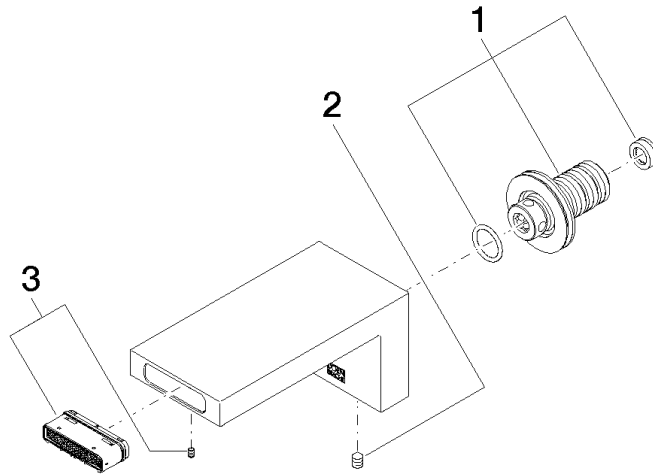

L'altezza d'installazione dal bordo superiore del lavabo alla mezzeria del punto acqua deve essere di almeno 125mm. Il bordo frontale della bocca deve essere almeno 20 mm più avanti del bordo posteriore del lavabo.

Per il comando Touchfree, per favore, ordinare eSet Touchfree CON o SENZA regolatore della temperatura

**Prodotti complementari**

---

**raccordo angolare ad incasso - 35 085 970 90**

- Profondità d'incasso max. 163 mm
- profondità d'incasso min. 90 mm

**SYMETRICS Bocca lavabo incasso senza piletta - Ottone spazzolato (Oro 23k)**

13 800 740

mm [inches]

**Diagramma di portata**

**Diagramma gittate**

**SYMETRICS Bocca lavabo incasso senza piletta - Ottone spazzolato (Oro 23k)**

13 800 740

**Elenco delle parti di ricambio**

<b>N.</b>	<b>Codice articolo</b>	<b>Denominazione</b>	<b>Quantità necessaria</b>	<b>Tempo di produzione</b>
1	90 24 03 108 00 90	set di nippel	1	2
2	90 31 11 004 00 90	perno	1	2
3	90 29 03 067 00 90	rompigetto	1	2